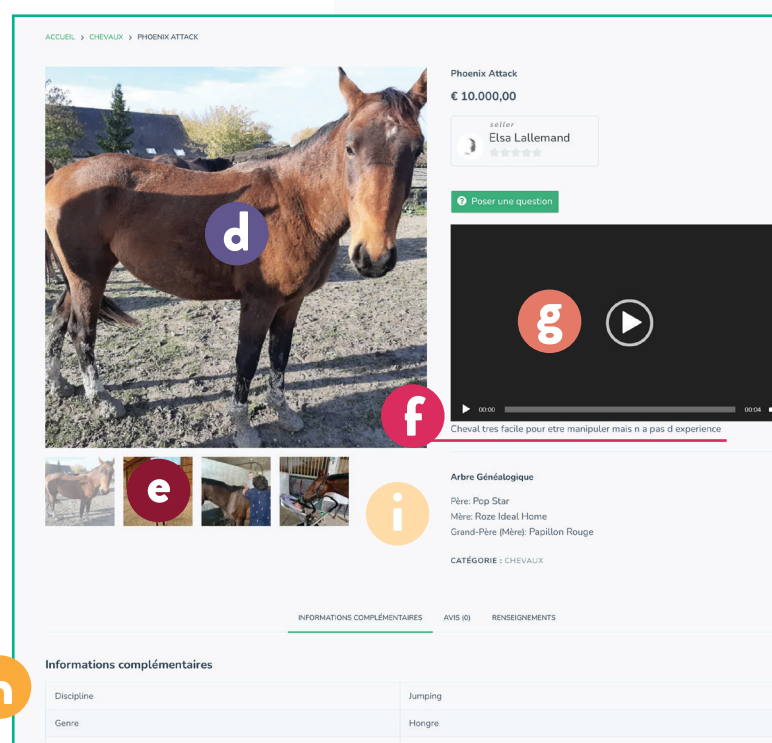

2 Ajouter (mes produits)

- a Titre du produit.
- b Indiquer le prix de vente
- c Sélectionner la catégorie qui vous correspond
- d Cliquer sur l'icône pour ajouter la photo «principale» du produit
- e Ajouter des photos supplémentaires.
- f Ajouter une description du produit.
- g Ajouter une vidéo
- h Sélectionner les attributs correspondants pour donner à votre produit une description précise.
- i Remplir l'arbre généalogique (si besoin)
- j PUBLIER en cliquant sur «soumettre»