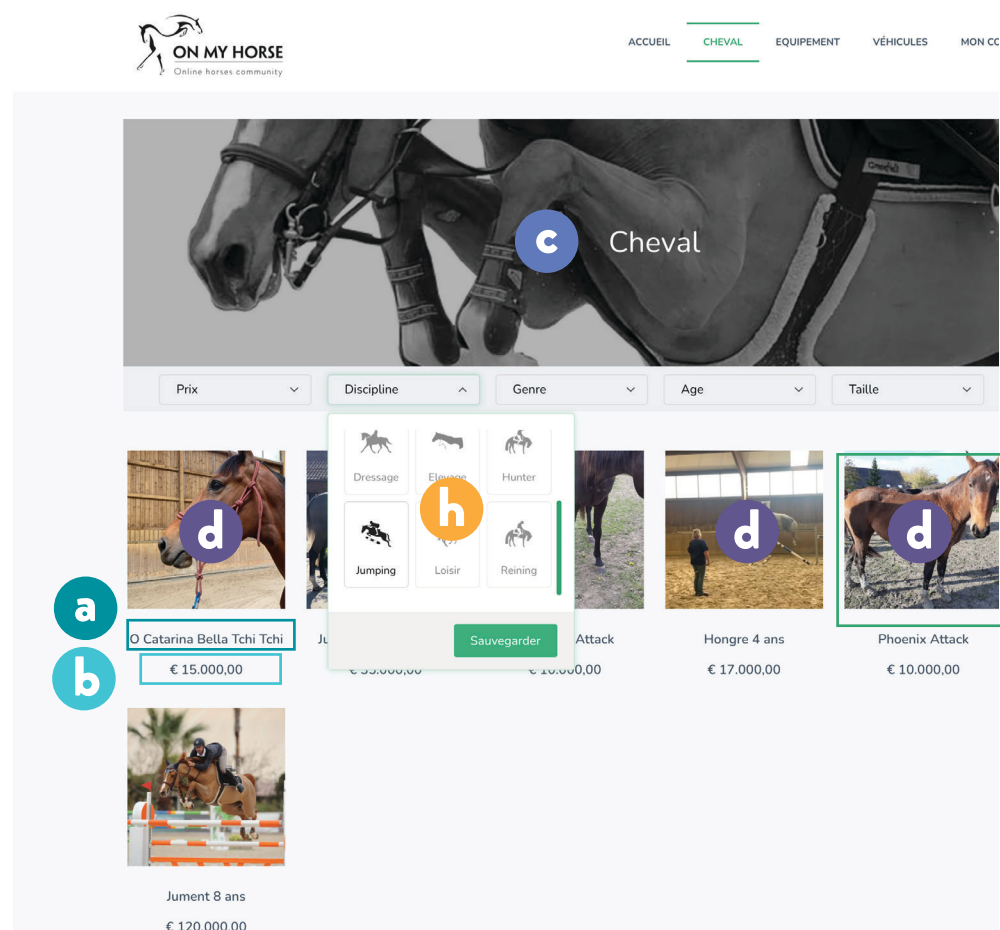

2 Ajouter (mes produits)

- a Titre du produit.
- b Indiquer le prix de vente
- c Sélectionner la catégorie qui vous correspond
- d Cliquer sur l'icône pour ajouter la photo «principale» du produit
- e Ajouter des photos supplémentaires.
- f Ajouter une description du produit.
- g Ajouter une vidéo
- h Sélectionner les attributs correspondants pour donner à votre produit une description précise.
- i Remplir l'arbre généalogique (si besoin)
- j PUBLIER en cliquant sur «soumettre»