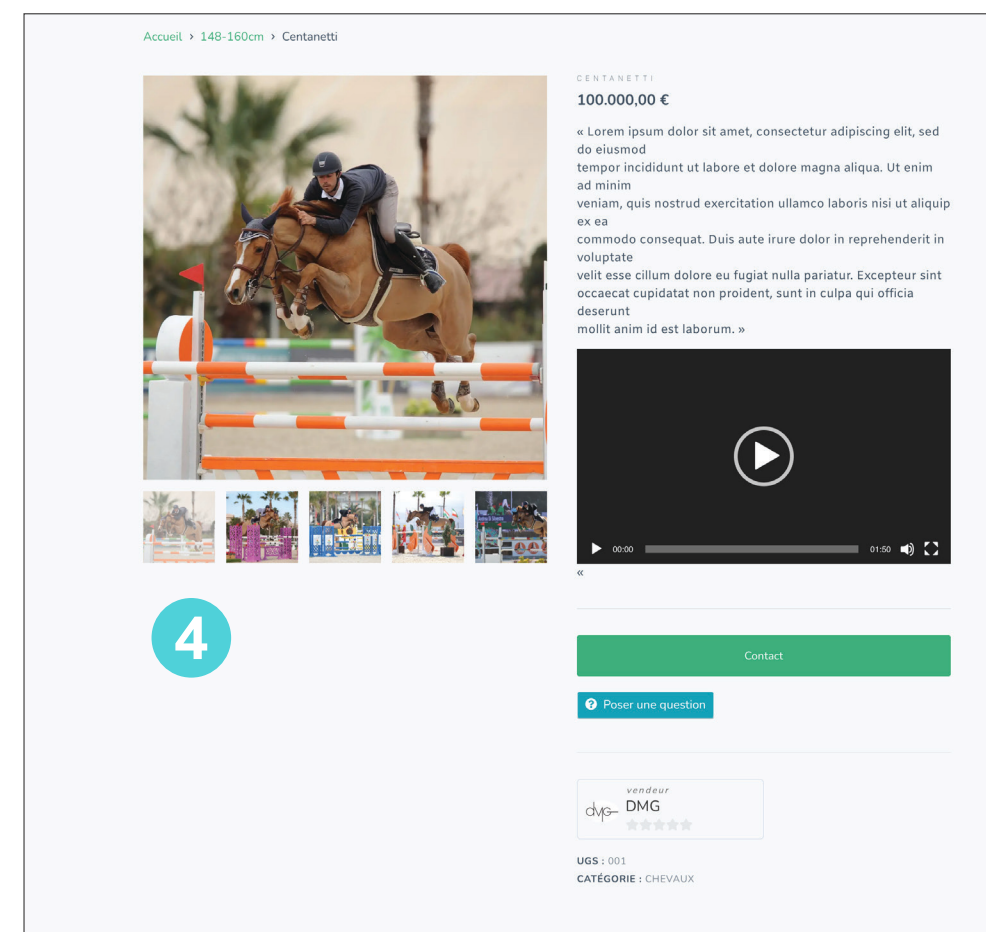

A LE CLIENT

Le site permet de chercher de manière très précise les **chevaux / matériel / véhicules** qui vous intéressent et sur base de vos critères sélectionnera automatiquement ce qui vous correspond.

1. 1 Vue d'ensemble des produits ajoutés sur le site
2. 2 Ce menu vous propose une recherche sur mesure et vous permet de sélectionner tous les critères dont vous avez besoin pour trouver : chevaux | matériel | véhicules qui vous correspondent.
3. 3 Cliquer sur le produit qui vous intéresse
4. 4 Vous trouverez toutes les informations sur le produit que vous avez sélectionné ainsi que les coordonnées du vendeur.